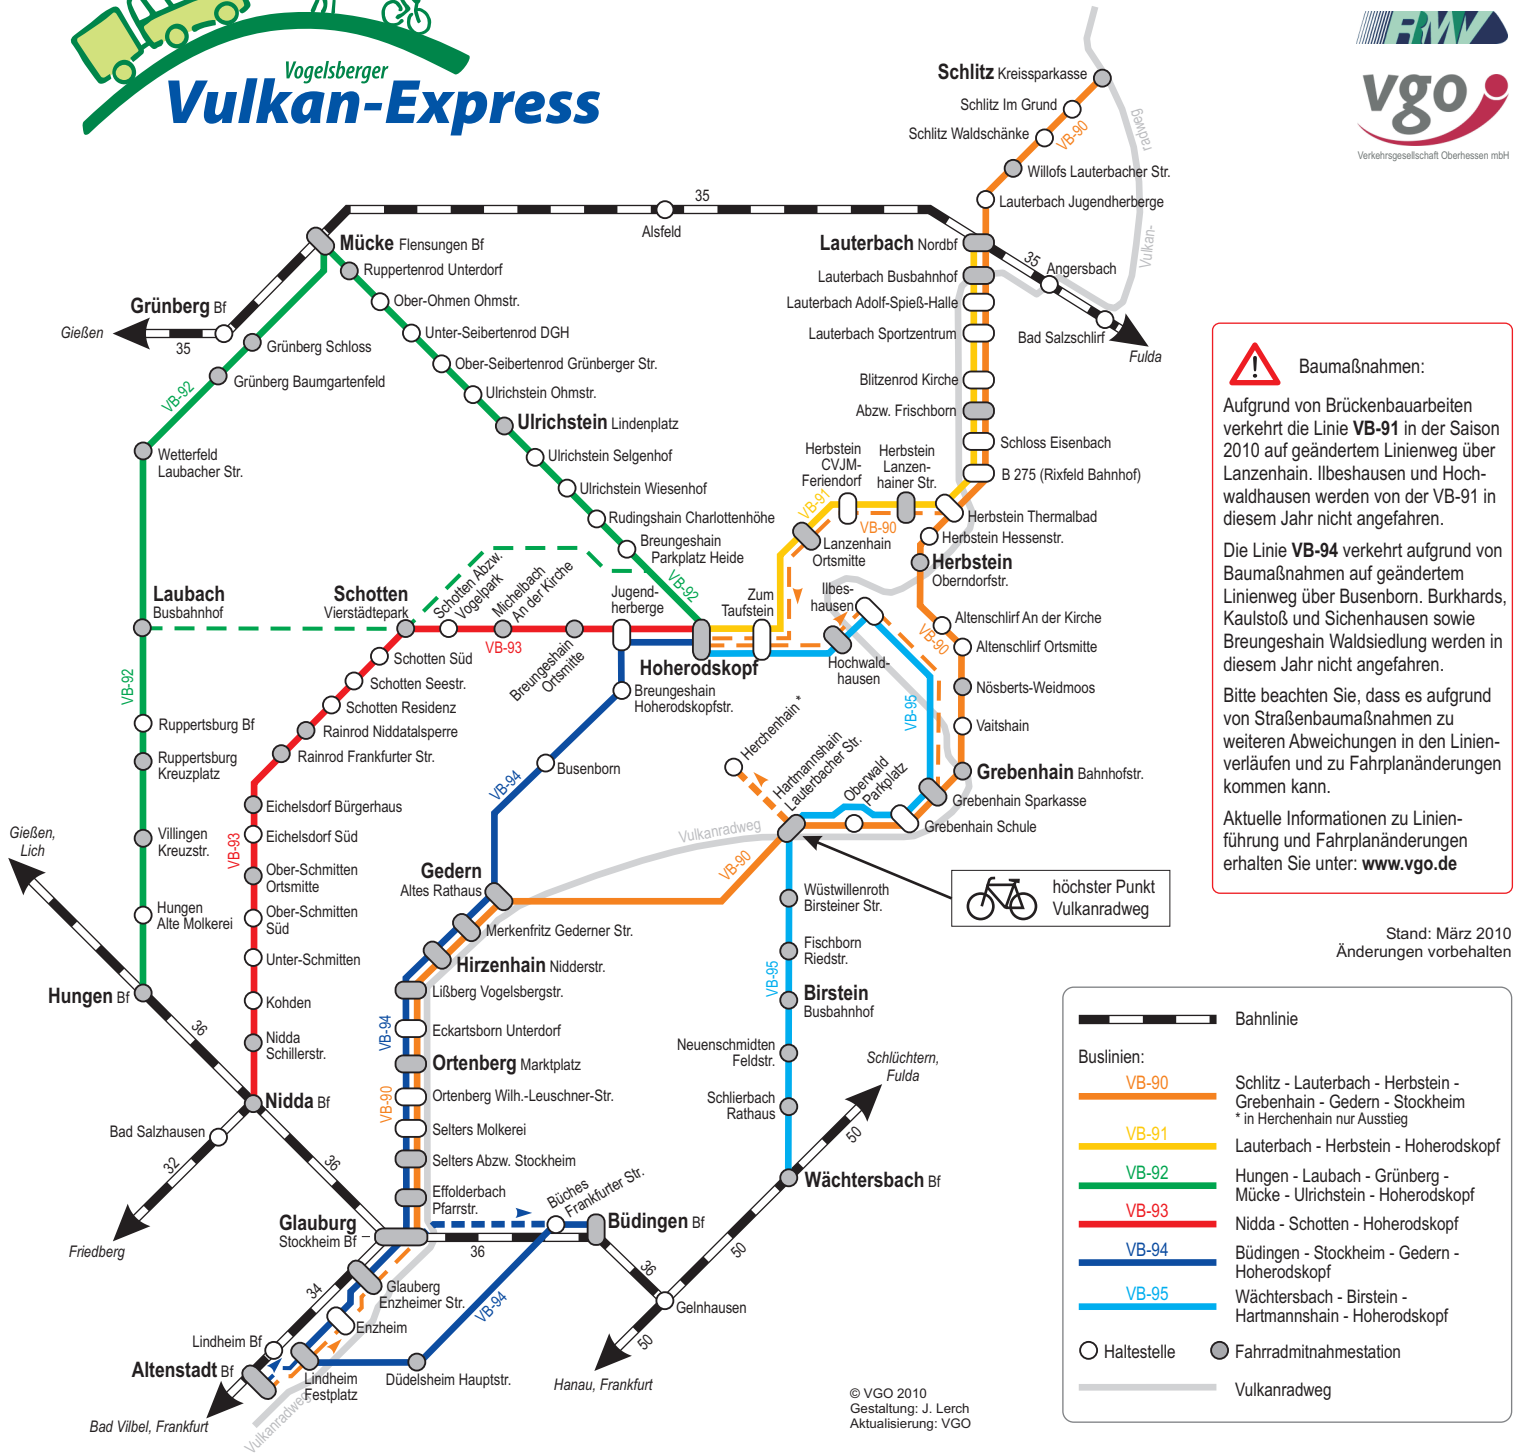

Vogelsberger Vulkan-Express

⚠ Baumaßnahmen:

Aufgrund von Brückenbauarbeiten verkehrt die Linie **VB-91** in der Saison 2010 auf geändertem Linienweg über Lanzenhain, Ilbeshausen und Hochwaldhausen werden von der VB-91 in diesem Jahr nicht angefahren.

Die Linie **VB-94** verkehrt aufgrund von Baumaßnahmen auf geändertem Linienweg über Busenborn, Burkhardts, Kaulstoß und Sichenhausen sowie Breungeshain Waldsiedlung werden in diesem Jahr nicht angefahren.

Bitte beachten Sie, dass es aufgrund von Straßenbaumaßnahmen zu weiteren Abweichungen in den Linienverläufen und zu Fahrplanänderungen kommen kann.

Aktuelle Informationen zu Linienführung und Fahrplanänderungen erhalten Sie unter: www.vgo.de

Stand: März 2010
Änderungen vorbehalten

	Bahnlinie
Buslinien:	
	VB-90
	VB-91
	VB-92
	VB-93
	VB-94
	VB-95
	Haltestelle
	Fahrradmitnahmestation
	Vulkanradweg